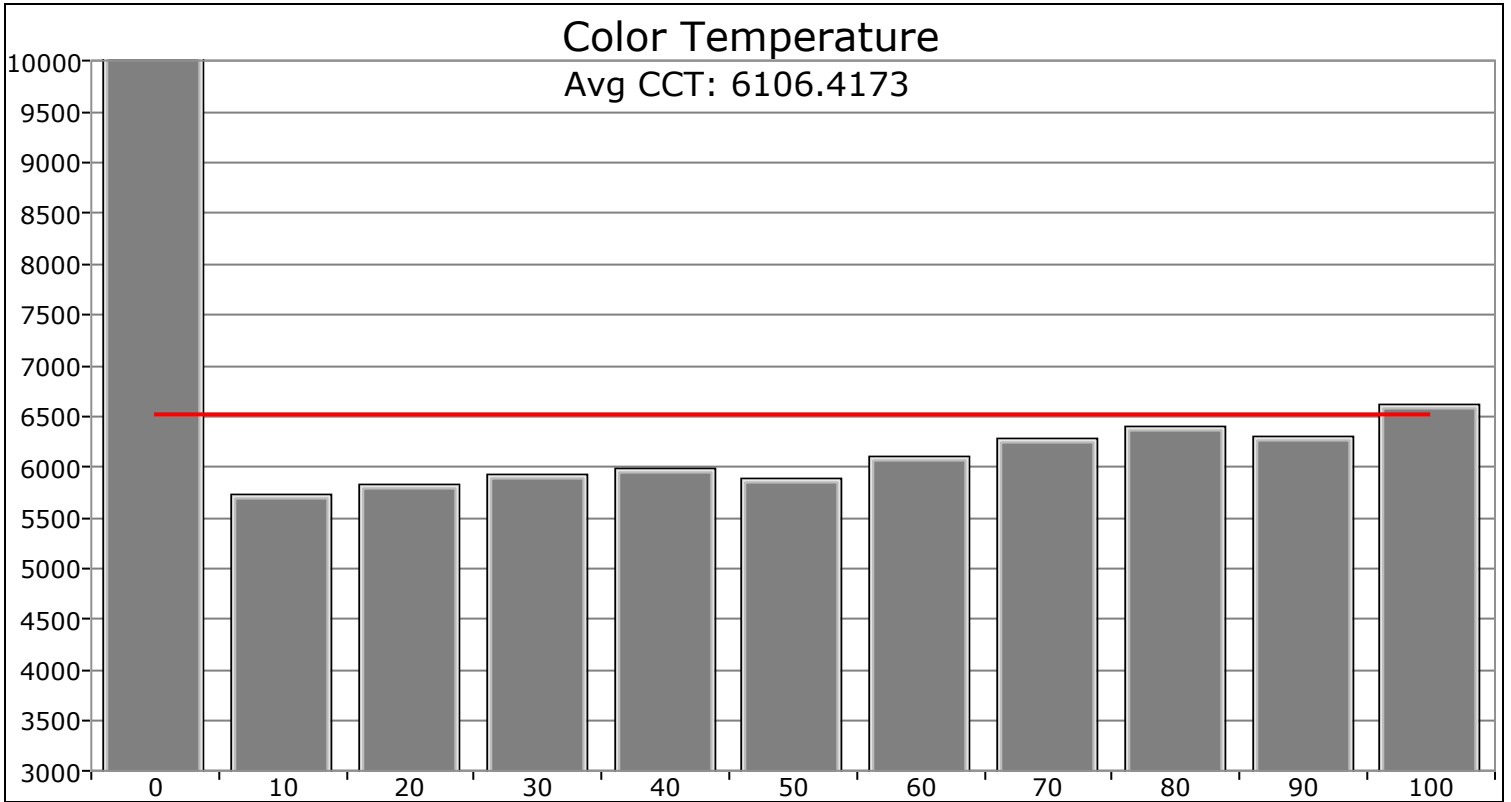

Pre-Calibration