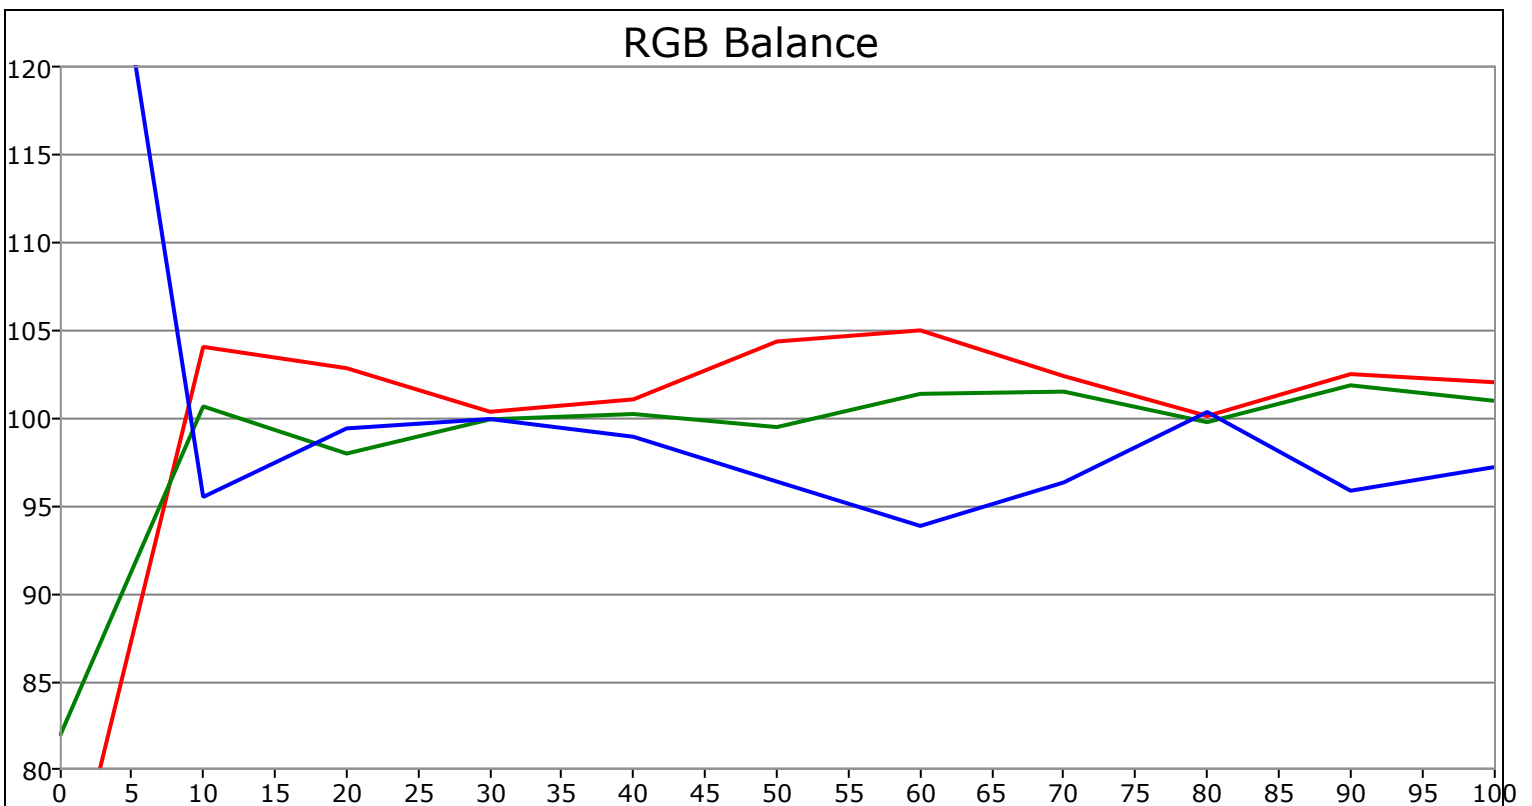

Post-Calibration