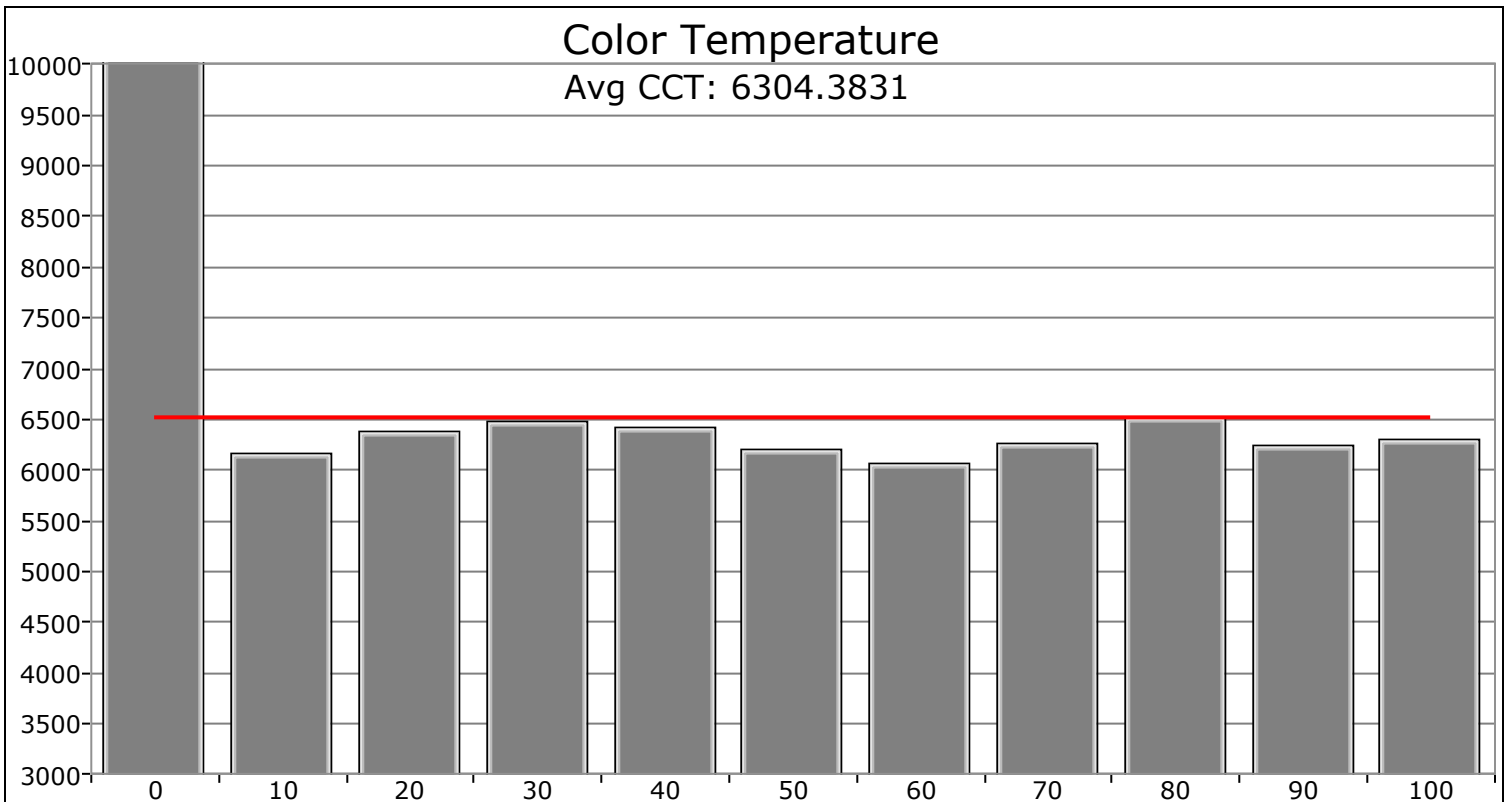

Post-Calibration