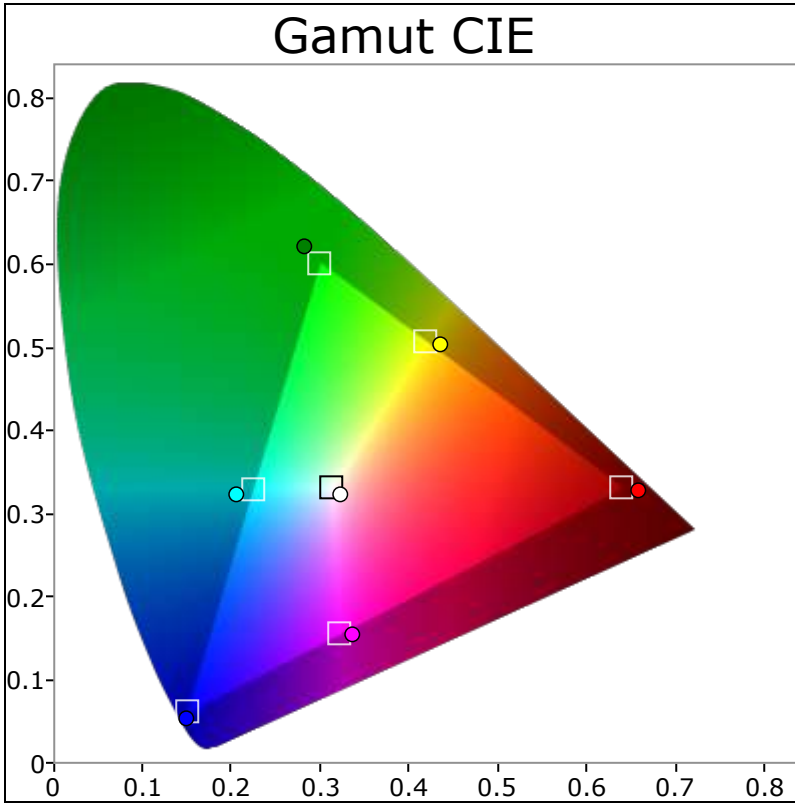

Pre-Calibration