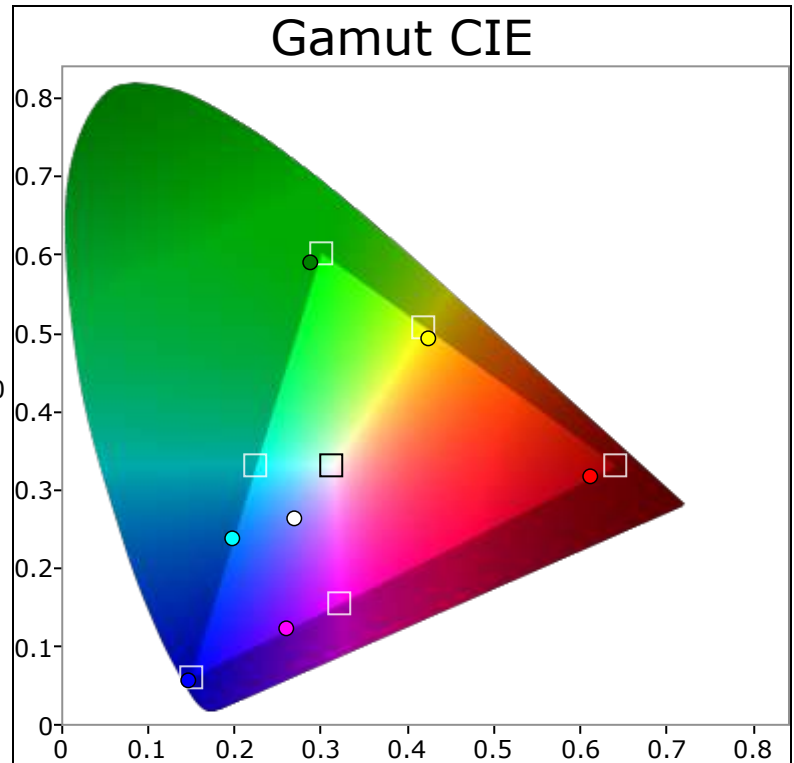

## Pre-Calibration Snapshot

	White	Red	Green	Blue	Cyan	Magenta	Yellow	100W
%	75	75	75	75	75	75	75	100
Y	148.4389	27.8886	102.5742	15.416	120.7296	26.912	126.1182	232.5396
x	0.2686	0.6107	0.2881	0.1464	0.1977	0.2601	0.4244	0.2685
y	0.2634	0.3157	0.5892	0.0553	0.2373	0.1219	0.4929	0.2639
de94_L	0	2.8	1.181	6.227	1.1653	10.6692	3.2718	18.7228