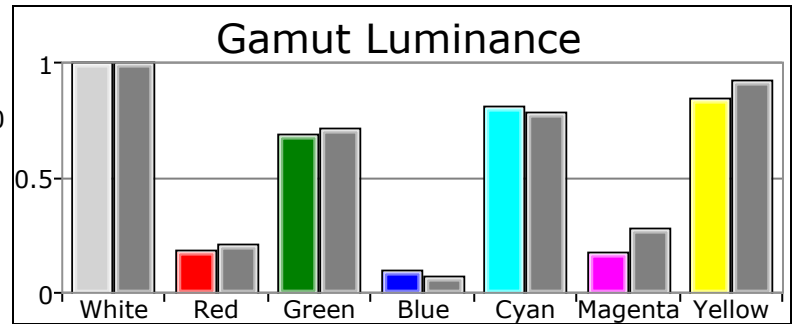

## Pre-Calibration Snapshot

	White	Red	Green	Blue	Cyan	Magenta	Yellow	100W
%	75	75	75	75	75	75	75	100
Y	148.4389	27.8886	102.5742	15.416	120.7296	26.912	126.1182	232.5396
x	0.2686	0.6107	0.2881	0.1464	0.1977	0.2601	0.4244	0.2685
y	0.2634	0.3157	0.5892	0.0553	0.2373	0.1219	0.4929	0.2639
de94_L	0	2.8	1.181	6.227	1.1653	10.6692	3.2718	18.7228

	0	10	20	30	40	50	60	70	80	90	100
Y	1.2728	6.381	14.3162	32.429	51.602	73.9003	102.6432	135.2599	165.6121	200.1278	233.0066
x	0.2617	0.2687	0.2685	0.2685	0.2684	0.2688	0.2686	0.2688	0.2688	0.2688	0.2683
y	0.2473	0.2648	0.264	0.2644	0.264	0.2652	0.2643	0.2635	0.2633	0.2632	0.2635
CCT	18650.6337	13513.1087	13654.8481	13605.9123	13675.333	13438.7025	13597.1097	13673.1722	13710.4351	13718.6188	13767.0813
RedPercent	71.5052	73.6833	73.7403	73.5845	73.5948	73.7239	73.7478	74.2042	74.2679	74.2685	73.6975
GreenPercent	73.854	81.5761	81.1496	81.4149	81.2232	81.7421	81.2951	80.6963	80.5442	80.5227	80.8958
BluePercent	154.6408	144.7406	145.1101	145.0006	145.182	144.534	144.9571	145.0996	145.1878	145.2088	145.4067
dEvu	77.6383	60.2009	60.923	60.6122	60.9546	59.8487	60.645	61.2316	61.4422	61.4819	61.4433
GammaPoint	2.2	1.5656	1.7382	1.6441	1.6534	1.6677	1.5953	1.5165	1.5222	1.4368	2.2