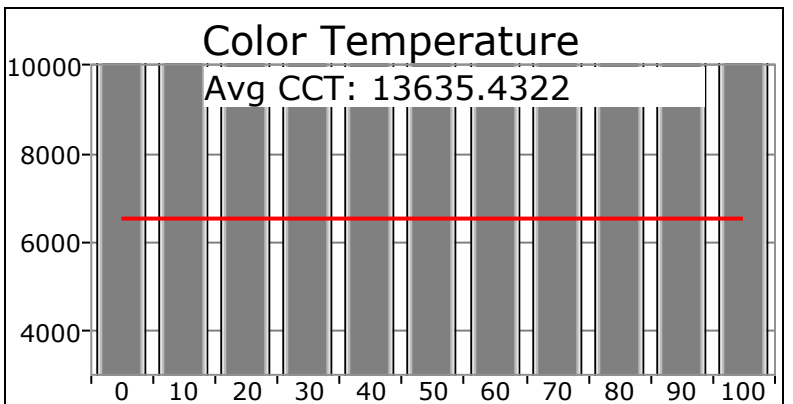

## Pre-Calibration Snapshot

	White	Red	Green	Blue	Cyan	Magenta	Yellow	100W
%	75	75	75	75	75	75	75	100
Y	148.4389	27.8886	102.5742	15.416	120.7296	26.912	126.1182	232.5396
x	0.2686	0.6107	0.2881	0.1464	0.1977	0.2601	0.4244	0.2685
y	0.2634	0.3157	0.5892	0.0553	0.2373	0.1219	0.4929	0.2639
de94_L	0	2.8	1.181	6.227	1.1653	10.6692	3.2718	18.7228