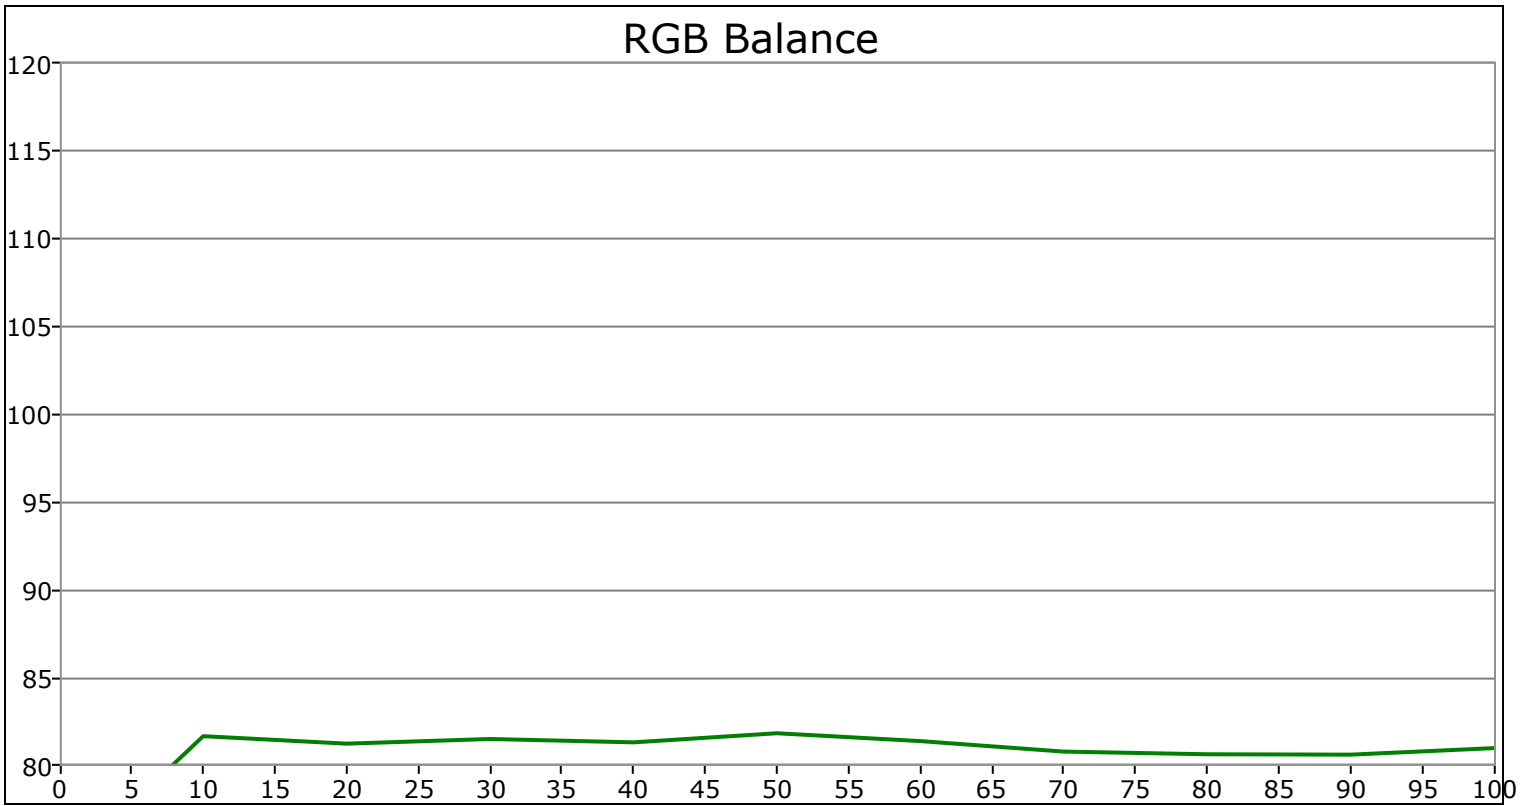

Pre-Calibration