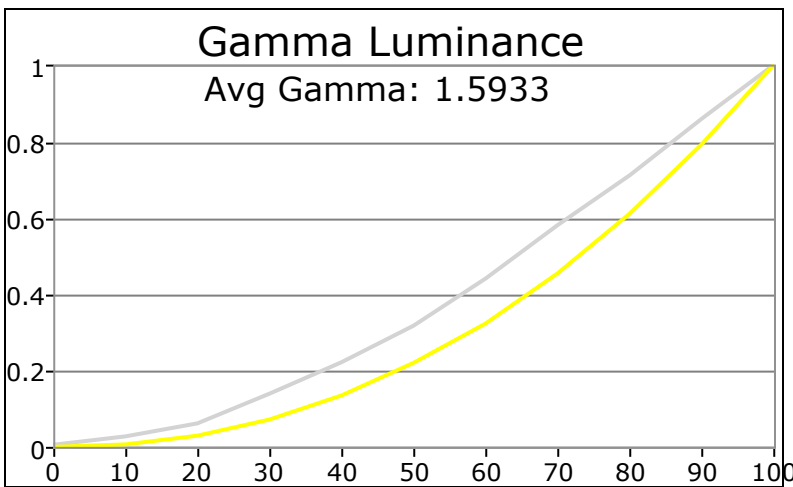

## Pre-Calibration Snapshot

	White	Red	Green	Blue	Cyan	Magenta	Yellow	100W
%	75	75	75	75	75	75	75	100
Y	148.4389	27.8886	102.5742	15.416	120.7296	26.912	126.1182	232.5396
x	0.2686	0.6107	0.2881	0.1464	0.1977	0.2601	0.4244	0.2685
y	0.2634	0.3157	0.5892	0.0553	0.2373	0.1219	0.4929	0.2639
de94_L	0	2.8	1.181	6.227	1.1653	10.6692	3.2718	18.7228