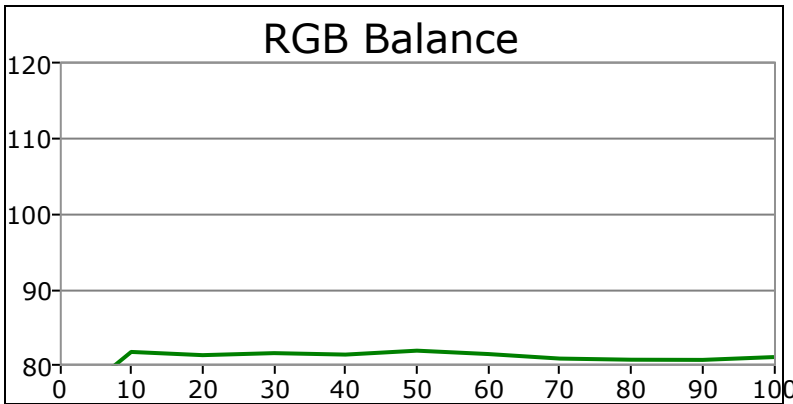

## Pre-Calibration Snapshot

	White	Red	Green	Blue	Cyan	Magenta	Yellow	100W
%	75	75	75	75	75	75	75	100
Y	148.4389	27.8886	102.5742	15.416	120.7296	26.912	126.1182	232.5396
x	0.2686	0.6107	0.2881	0.1464	0.1977	0.2601	0.4244	0.2685
y	0.2634	0.3157	0.5892	0.0553	0.2373	0.1219	0.4929	0.2639
de94_L	0	2.8	1.181	6.227	1.1653	10.6692	3.2718	18.7228