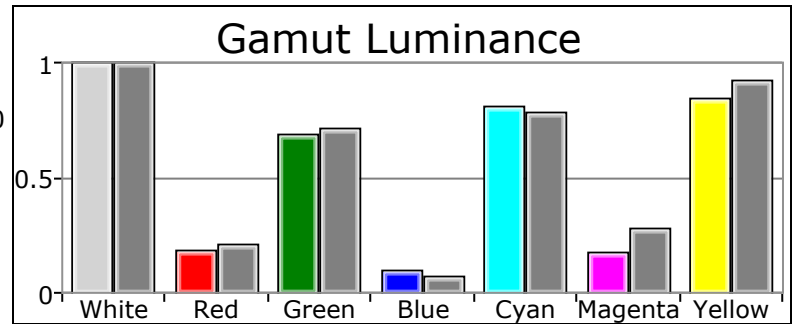

## Pre-Calibration Snapshot

	White	Red	Green	Blue	Cyan	Magenta	Yellow	100W
%	75	75	75	75	75	75	75	100
Y	148.4389	27.8886	102.5742	15.416	120.7296	26.912	126.1182	232.5396
x	0.2686	0.6107	0.2881	0.1464	0.1977	0.2601	0.4244	0.2685
y	0.2634	0.3157	0.5892	0.0553	0.2373	0.1219	0.4929	0.2639
de94_L	0	2.8	1.181	6.227	1.1653	10.6692	3.2718	18.7228

	0	10	20	30	40	50	60	70	80	90	100
Y	1.2728	6.381	14.3162	32.429	51.602	73.9003	102.6432	135.2599	165.6121	200.1278	233.0066
x	0.2617	0.2687	0.2685	0.2685	0.2684	0.2688	0.2686	0.2688	0.2688	0.2688	0.2683
y	0.2473	0.2648	0.264	0.2644	0.264	0.2652	0.2643	0.2635	0.2633	0.2632	0.2635
CCT	18650.6337	13513.1087	13654.8481	13605.9123	13675.333	13438.7025	13597.1097	13673.1722	13710.4351	13718.6188	13767.0813
RedPercent	71.5052	73.6833	73.7403	73.5845	73.5948	73.7239	73.7478	74.2042	74.2679	74.2685	73.6975
GreenPercent	73.854	81.5761	81.1496	81.4149	81.2232	81.7421	81.2951	80.6963	80.5442	80.5227	80.8958
BluePercent	154.6408	144.7406	145.1101	145.0006	145.182	144.534	144.9571	145.0996	145.1878	145.2088	145.4067
dEvu	77.6383	60.2009	60.923	60.6122	60.9546	59.8487	60.645	61.2316	61.4422	61.4819	61.4433
GammaPoint	2.2	1.5656	1.7382	1.6441	1.6534	1.6677	1.5953	1.5165	1.5222	1.4368	2.2