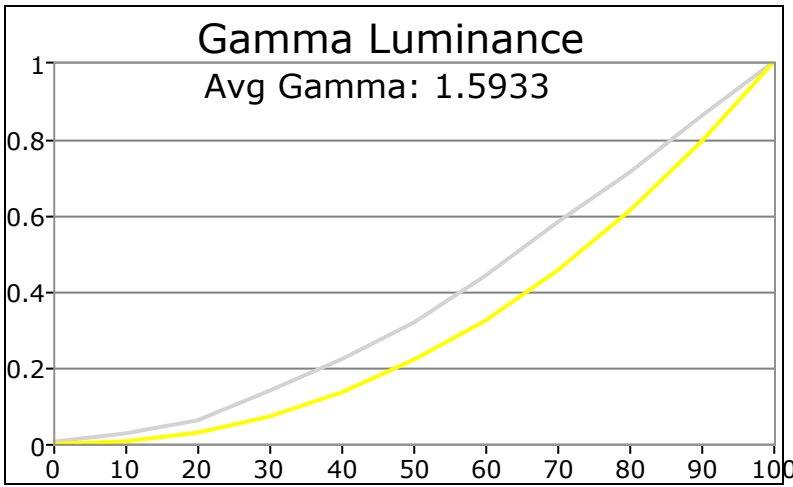

## Pre-Calibration Snapshot

	White	Red	Green	Blue	Cyan	Magenta	Yellow	100W
%	75	75	75	75	75	75	75	100
Y	148.4389	27.8886	102.5742	15.416	120.7296	26.912	126.1182	232.5396
x	0.2686	0.6107	0.2881	0.1464	0.1977	0.2601	0.4244	0.2685
y	0.2634	0.3157	0.5892	0.0553	0.2373	0.1219	0.4929	0.2639
de94_L	0	2.8	1.181	6.227	1.1653	10.6692	3.2718	18.7228