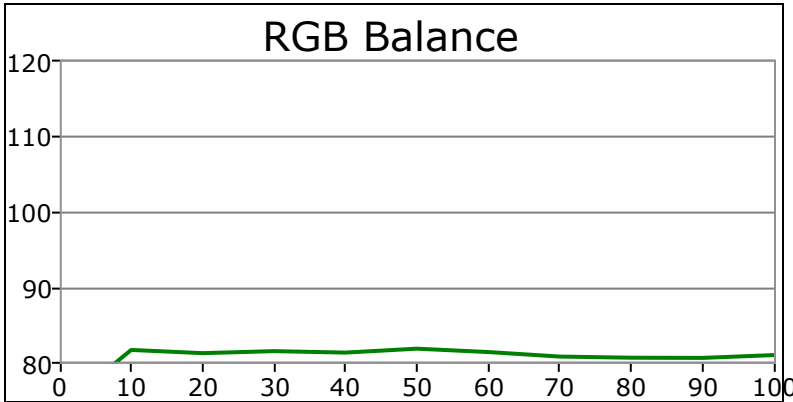

## Pre-Calibration Snapshot

	White	Red	Green	Blue	Cyan	Magenta	Yellow	100W
%	75	75	75	75	75	75	75	100
Y	148.4389	27.8886	102.5742	15.416	120.7296	26.912	126.1182	232.5396
x	0.2686	0.6107	0.2881	0.1464	0.1977	0.2601	0.4244	0.2685
y	0.2634	0.3157	0.5892	0.0553	0.2373	0.1219	0.4929	0.2639
de94_L	0	2.8	1.181	6.227	1.1653	10.6692	3.2718	18.7228