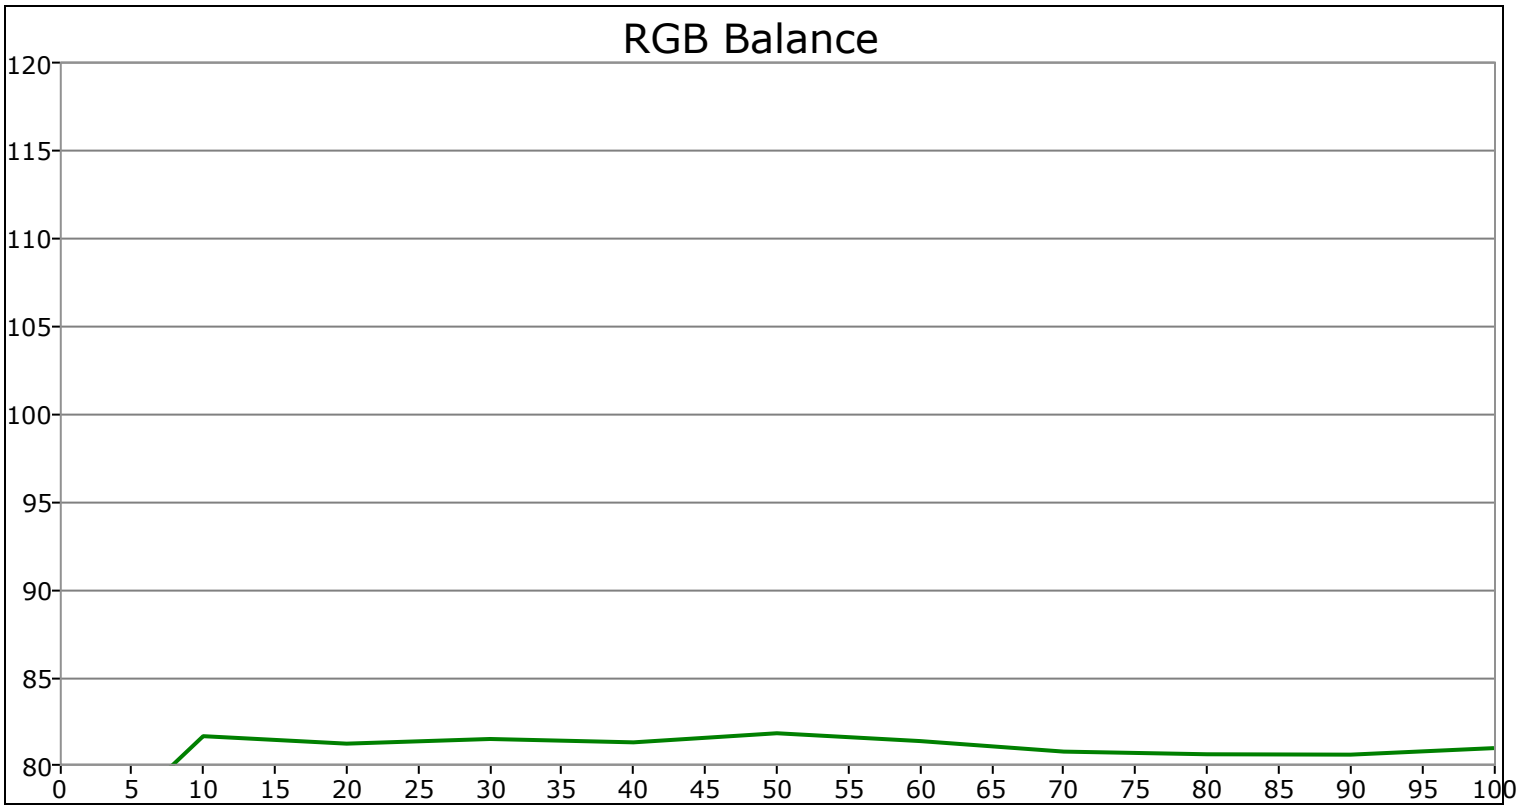

Pre-Calibration