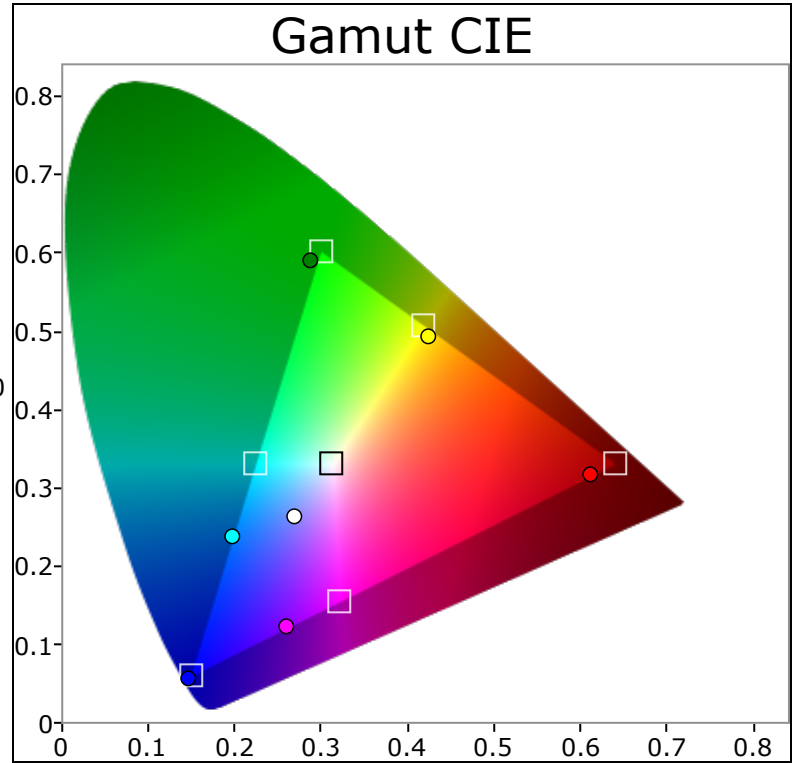

## Pre-Calibration Snapshot

	White	Red	Green	Blue	Cyan	Magenta	Yellow	100W
%	75	75	75	75	75	75	75	100
Y	148.4389	27.8886	102.5742	15.416	120.7296	26.912	126.1182	232.5396
x	0.2686	0.6107	0.2881	0.1464	0.1977	0.2601	0.4244	0.2685
y	0.2634	0.3157	0.5892	0.0553	0.2373	0.1219	0.4929	0.2639
de94_L	0	2.8	1.181	6.227	1.1653	10.6692	3.2718	18.7228