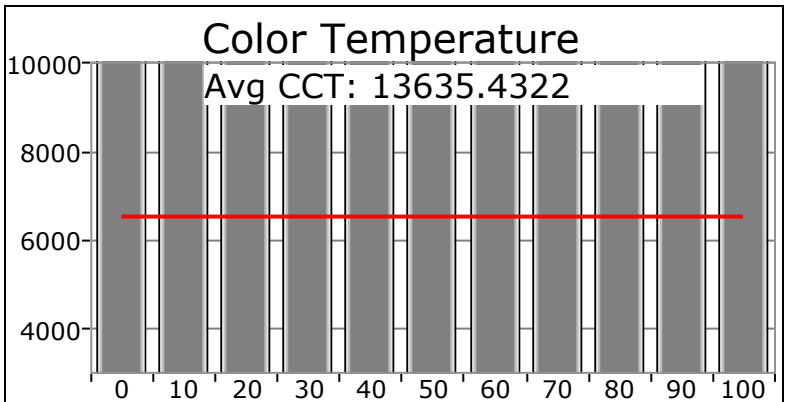

## Pre-Calibration Snapshot

	White	Red	Green	Blue	Cyan	Magenta	Yellow	100W
%	75	75	75	75	75	75	75	100
Y	148.4389	27.8886	102.5742	15.416	120.7296	26.912	126.1182	232.5396
x	0.2686	0.6107	0.2881	0.1464	0.1977	0.2601	0.4244	0.2685
y	0.2634	0.3157	0.5892	0.0553	0.2373	0.1219	0.4929	0.2639
de94_L	0	2.8	1.181	6.227	1.1653	10.6692	3.2718	18.7228